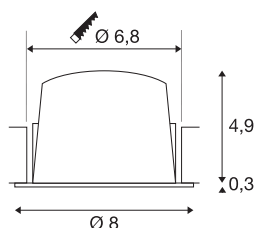

## NUMINOS® S

incasso a plafone bianco/nero 2700 K 55°

Il sistema di lampade NUMINOS di SLV unisce tecnologia, design e funzionalità come nessun altro. Così, grazie a diversi downlight e faretti, potete sperimentare migliaia di combinazioni illuminotecniche. Fra questi vi è anche NUMINOS® DL S, una lampada a incasso da soffitto che offre il meglio della qualità in fatto di lavorazione e luce. Ideale per un'illuminazione discreta, moderna e salvaspazio, che pone l'accento su oggetti o su tutto l'ambiente. Questa lampada a incasso da soffitto offre una potenza assorbita di 6,7 Watt, un'intensità luminosa di 1000 Lumen, una temperatura cromatica di 2700 Kelvin e un alto indice di resa cromatica di oltre 90. Il montaggio è un gioco da ragazzi. Quando acquisterete una lampada NUMINOS® di SLV?

## DATI TECNICI

Articolo	1009448
Numero di diverse finestre	1
Codice IP	IP20
Montaggio	Incasso
Dettagli di montaggio	Soffitto
Corrente / tensione secondaria	200 mA
Classe isolamento	III
Wattaggio	6.7 W
Temperatura ambiente minima	-20 °C
Temperatura ambiente massima	40 °C
Lumen	1000 lm
Temperatura colore	2700 Kelvin
Angolo di emissione	55 °
Colore	bianco/nero
CRI	90
UGR ≤	22
Durata	50000 h
Risk Group	1
Altezza	5.2 cm
Diametro	8 cm
Peso netto	0.13 kg
Peso lordo	0.23 kg

Forma dello scasso	circa
Profondità d'incasso	8 cm
Diametro d'incasso	6.8 cm
BIG WHITE pagina	27