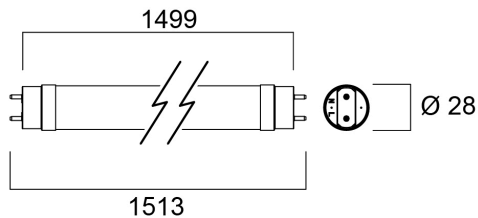

ToLEDo PLATINUM T8 CCG 1500mm

3250LM 865 100.000 ore

Codice n. 0030254

SYLVANIA

Soluzione LED T8 efficiente per sostituire i tradizionali tubi T8 fluorescenti T8. Distribuzione della luce uniforme e omnidirezionale grazie al design in vetro, identico a quello dei tradizionali fluorescenti T8. Elevata emissione luminosa - 3330lm. Elevata efficienza - 196lm/W. Cicli di accensione: 200.000. Durata media 100.000ore. Lunghezza della lampada - 1500mm. Elevato fattore di potenza. Adatta per l'illuminazione generale di uffici, supermercati, grandi magazzini, stazioni ferroviarie, stazioni di servizio, parcheggi e applicazioni che non richiedono manutenzione. Funzionamento con alimentatori elettromagnetici/CCG o diretto a tensione di rete (220-240 V). Garanzia 5 anni

Dati tecnici

Dimensioni (mm)

Fotometrie

ToLED_o PLATINUM T8 CCG 1500mm 3250LM 865 100.000 ore

Codice n. 0030254

SYLVANIA

Dati generali

Nome prodotto	ToLED _o PLATINUM T8 CCG 1500mm 3250LM 865 100.000 ore
Tecnologia	LED
Forma della lampadina	Tubo, doppio attacco
Attacco lampada	G13
Finitura lampadina	Satinato/Rivestito
Applicazione generale	Strutture alberghiere, Logistica e Industria, Residenziale e Consumer, Esercizi commerciali
Intervallo temperatura di funzionamento	-20°C...+45°C
Compatibilità con assistente virtuale	N/A
Classe ETIM	EC001959
E-number Finlandia	4941369
Garanzia	5 anni

Dati vita utile

Vita utile nominale - L70 B50 | 100000

Dati dimensionali

Classificazione IP	IP20
Lunghezza nominale del prodotto (mm)	1499
Diametro prodotto (mm)	28
Peso (Kg)	0.22

Dati di imballo

Codice EAN prodotto	5410288302546
Lunghezza/altezza imballo singolo (cm)	155.0
Larghezza imballo singolo (cm)	2.9
Profondità imballo interno (cm) (singolo)	2.9
DUN14_2	15410288302543
Quantità per imballo esterno	10
Lunghezza/ Altezza imballo esterno (cm)	161.0
Packaging outer width (cm)	22.0
Profondità imballo esterno (cm)	10.3