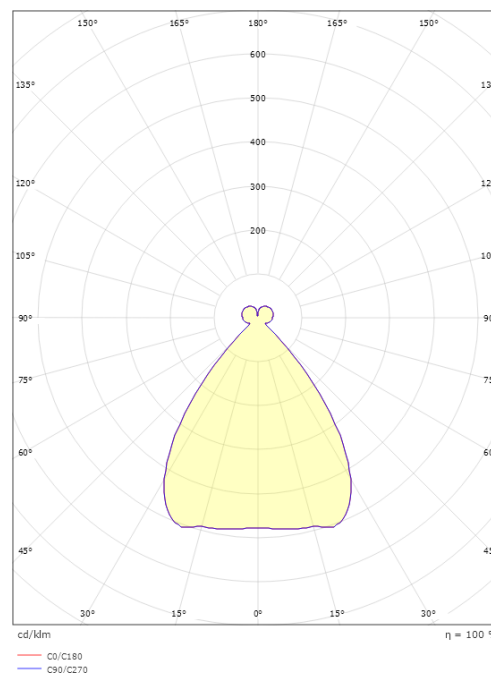

Lichttechnik

Leuchtmittel: LED
Lichtstrom (lm): 5410lm
Lichtausbeute: 98 lm/W
Lichtfarbe: 3000K
Farbwiedergabeindex: Ra>80
MacAdams Faktor: SDCM: 3
Lebensdauer: L70/B50>50.000
Lichtverteilung: Direkt/Indirekt 75/25%
Optik: Glas opal

Gehäuse: Aluminium
Farbe: Weiss (RAL 9010, Glanz 25%)
Werkstoff der Abdeckung: Aluminium / Glas

Montage/Anschluss

Montage: Abgependelt, Innen
Kabel: Anschlussleitung 4x0,75mm² 5,0m weiss

Größe

Höhe (mm) H: 645
Abdeckmaß (mm) D: 292
Gewicht (kg) brutto/netto: 7.3 / 7.1

Verpackung

Verpackungsmaße (mm): 392 x 392 x 675

5 7 0 3 8 2 1 1 6 9 4 4 8