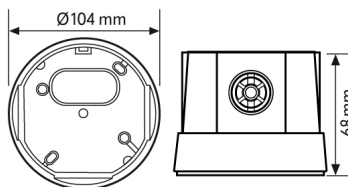

Artikelnummer

EP10426216

GTIN

4015120426216

Produktbeschreibung

- Aufputzdose-C IP 54 für viele der Decken-Bewegungsmelder der Serie MD-C und Decken-Präsenzmelder der Serie PD-C
- Großer Verdrahtungsraum mit 4-facher Leitungseinführung

Technische Daten

ALLGEMEIN

Gerätekategorie	Zubehör
-----------------	---------

BEFESTIGUNG

Montageart	Deckenmontage Aufputz
Montageort	Decke

GEHÄUSE

Abmessungen	Höhe/Tiefe 68 mm, Ø104 mm
Werkstoff	PC + TPU
Schutzart	IP54
Farbe	weiß, ähnlich RAL 9010

Maßzeichnung

Ausführliche Produktbeschreibung

- Aufputzdose-C IP 54 für viele der Decken-Bewegungsmelder der Serie MD-C und Decken-Präsenzmelder der Serie PD-C
- Großer Verdrahtungsraum mit 4-facher Leitungseinführung