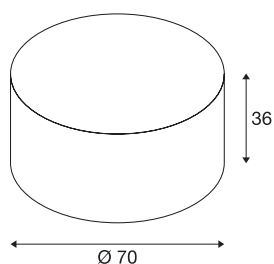

## FENDA

abat-jour, intérieur, rond, Ø 70 cm, noir/cuivre

Abat-jour FENDA avec diamètre 700 mm et hauteur 350 mm, coloris noir/cuivre.

## INFORMATIONS TECHNIQUES

Réf.	1000580
Code IP	IP 20
Montage	Mobile
Coloris	noir
Répartition de l'intensité lumineuse	rotosymétrique
Sortie lumineuse	direct - indirect
Hauteur	36 cm
Diamètre	70 cm
Poids net	1.581 kg
Poids brut	4.038 kg
Page du BIG WHITE	267