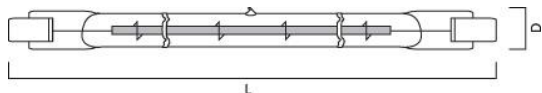

Technische Werte

Größe (mm)

Photometrie

Allgemeine Daten

Produktname	DE 78MM ECO 230V 80W R7S BL
Technologie	Halogen
Watt (Nennwert) (W)	80
Lampenform	Tube, double-ended
Sockel	R7s
Lampenausführung	Clear
Leuchtenklassifizierung	Enclosed
Allgemeine Anwendungsbereiche	Education, Hospitality, Logistics & Industry, Museums & Galleries, Office, Residential & Consumer, Retail
ETIM Klasse	EC000038
Garantie	2 Jahre

Lifetime data

Mittlere Lebensdauer (nominal) (h)	1500
Durchschnittliche Lebensdauer (h) - L70/B50	1500

Physikalische Daten

Länge (mm)	80.3
Nominaler Produktdurchmesser (mm)	12
Max. Lampen Länge (mm) - C/L	81.0
Max. Lampen Durchmesser (mm) - D	12
Gewicht (kg)	0.005