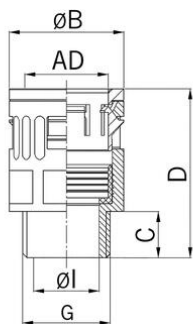

## Raccord droit pour conduit synthétique

## Raccord droit synthétique pour gainne annelée

- Connecteur rapide RQG-M
- Gris

Réf. d'article :	<b>5020.065.009</b>
E-No:	126807601
EAN:	7611614158174
Matériaux	Polyamide anti-chocs
Joint	TPE
Classe de feu	V0 (UL 94)
Propriétés	Montage rapide et fiable grâce à la fermeture «push-in», démontage par simple pression sur le verrou du raccord
Indice de protection	IP68 / IP69
Temp. d'utilisation	-40°C / +120°C
Diamètre extérieur	21.2 mm
Filet de raccordement (G)	M25x1.5
Diamètre Ø I	17.0 mm
Diamètre	29.5 mm
Dimension C	13.0 mm
Dimension D	44.5 mm
Ouverture de clé	27 mm
Envoi	50