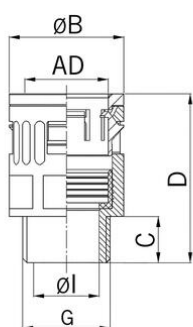

## Raccord droit pour conduit synthétique

## Raccord droit synthétique pour gaine annelée

- Connecteur rapide RQG-M
- Gris

Réf. d'article :	<b>5020.037.038</b>
E-No:	126807801
EAN:	7611614158204
Matériaux	Polyamide anti-chocs
Joint	TPE
Classe de feu	V0 (UL 94)
Propriétés	Montage rapide et fiable grâce à la fermeture «push-in», démontage par simple pression sur le verrou du raccord
Indice de protection	IP68 / IP69
Temp. d'utilisation	-40°C / +120°C
Diamètre extérieur	34.5 mm
Filet de raccordement (G)	M40x1.5
Diamètre Ø I	30.5 mm
Diamètre	48.5 mm
Dimension C	15.0 mm
Dimension D	51.5 mm
Ouverture de clé	40 mm
Envoi	25