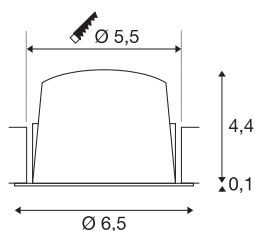

DATI TECNICI

Articolo	1009324
Numero di diverse finestre	1
Codice IP	IP20
Montaggio	Incasso
Dettagli di montaggio	Soffitto
Corrente / tensione secondaria	200 mA
Classe isolamento	III
Wattaggio	6.9 W
Temperatura ambiente minima	-20 °C
Temperatura ambiente massima	40 °C
Lumen	1000 lm
Temperatura colore	4000 Kelvin
Angolo di emissione	55 °
Colore	bianco/cromo
CRI	90
UGR ≤	25
Durata	50000 h
Risk Group	1
Altezza	4.5 cm
Diametro	6.5 cm
Peso netto	0.1 kg
Peso lordo	0.2 kg

Forma dello scasso	circa
Profondità d'incasso	11 cm
Diametro d'incasso	5.5 cm