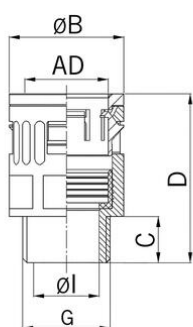

## Raccord droit pour conduit synthétique

## Raccord droit pour conduit synthétique

- Connecteur rapide RQG-M
- Noir

Réf. d'article :	5020.065.211
E-No:	126806701
EAN:	7611614158105
Matériaux	Polyamide anti-chocs
Joint	TPE
Classe de feu	V0 (UL 94)
Propriétés	Montage rapide et fiable grâce à la fermeture «push-in», démontage par simple pression sur le verrou du raccord
Indice de protection	IP68 / IP69
Temp. d'utilisation	-40°C / +120°C
Diamètre extérieur	28.5 mm
Filet de raccordement (G)	M32x1.5
Diamètre Ø I	23.5 mm
Diamètre	37.0 mm
Dimension C	15.0 mm
Dimension D	49.0 mm
Ouverture de clé	34 mm
Envoi	25