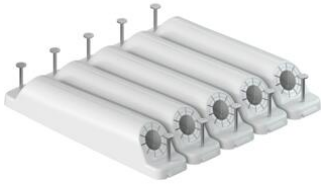

## Garde-coffret

### Garde-coffret Speedy

- Batterie de 5 pièces
- Emboîtable
- Introduction des lamelles pour les tubes M20/M25
- Entrée de forme biaisée pour introduire les tubes
- Couverture à charnière - pour plus de stabilité et un décoffrage sûr

sans  
halogène

<b>Réf. d'article :</b>	<b>4551.14</b>
E-No:	126564044
EAN:	7611614320878
Matériaux	PE-HD
Longueur	180 mm
Largeur	34 mm
Profondeur	34 mm
Nombre de clous	2
Envoi	50

sans  
halogène