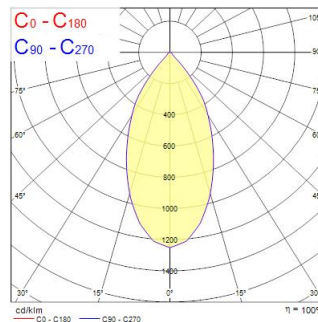

### Dimensions (mm)

### Photométrie

Distance [m]	Cone diameter [m]	Beam diameter [m]	Illuminance [lx]
0.5	0.48	Ø0.71	16214
		Ø1.00	5960
1.0	0.96	Ø1.41	4079
		Ø2.00	1490
1.5	1.44	Ø2.13	1813
		Ø2.83	860
2.0	1.93	Ø2.83	1020
		Ø3.73	579
2.5	2.41	Ø3.73	693
		Ø4.83	340
3.0	2.89	Ø4.83	483
		Ø6.13	198

Distance [m] Cone diameter [m] Illuminance [lx]  
C0 - C180 (Half beam angle: 51.4°)

## Données optiques

Fixture luminous flux (lm)	3260
Luminaire efficacy (lm/W)	91
LOR (%)	100
Température de couleur (K)	3000
Couleur de lumière	Warm White
IRC (Ra)	90
Colour Variation Initial (SDCM)	SDCM3
Beam Angle (°)	52
Photobiological Risk Group	RG1