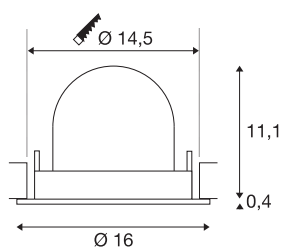

DATI TECNICI

Articolo	1009738
Numero di diverse finestre	1
Girevole od orientabile	barra girevole e inclinabile
Codice IP	IP20
Montaggio	Incasso
Dettagli di montaggio	Soffitto
Corrente / tensione secondaria	500 mA
Classe isolamento	III
Wattaggio	17 W
Temperatura ambiente minima	-20 °C
Temperatura ambiente massima	40 °C
Lumen	2500 lm
Temperatura colore	3000 Kelvin
Angolo di emissione	55 °
Colore	bianco/cromo
CRI	90
UGR ≤	22
Durata	50000 h
Risk Group	1
Altezza	11.5 cm
Diametro	16 cm
Peso netto	0.606 kg

Peso lordo	0.756 kg
Forma dello scasso	circa
Profondità d'incasso	11.5 cm
Diametro d'incasso	14.5 cm