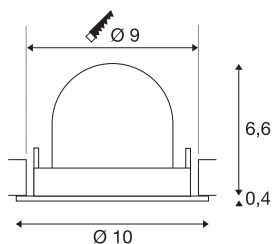

DATI TECNICI

Articolo	1009432
Numero di diverse finestre	1
Girevole od orientabile	asta girevole e inclinabile
Codice IP	IP20
Montaggio	Incasso
Dettagli di montaggio	Soffitto
Corrente / tensione secondaria	200 mA
Classe isolamento	III
Wattaggio	6.7 W
Temperatura ambiente minima	-20 °C
Temperatura ambiente massima	40 °C
Lumen	1050 lm
Temperatura colore	4000 Kelvin
Angolo di emissione	55 °
Colore	bianco/cromo
CRI	90
UGR ≤	22
Durata	50000 h
Risk Group	1
Altezza	7 cm
Diametro	10 cm
Peso netto	0.188 kg

Peso lordo	0.288 kg
Forma dello scasso	circa
Profondità d'incasso	7 cm
Diametro d'incasso	9 cm