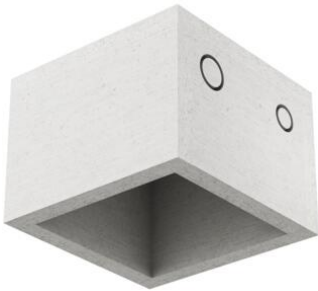

Boîtier d'encastrement AGRO ThermoX® Lite

Boîtier d'encastrement AGRO ThermoX® Lite 150x150x110

- Introductions de gaine M20 et M25 prépercées
- Essayés avec les projecteurs à LED les plus courants
- Pour les plafonds et plafonds suspendus avec ou sans isolation
- Catégorie de réaction au feu A2-s1, d0, applicable comme protection préventive anti-incendie
- Boîtier encastrable fermé, malgré la présence d'introductions de gaine

| | |
|--|-----------------------------|
| Réf. d'article : | 9340-01 |
| E-No: | 372912309 |
| EAN: | 7611614437248 |
| Matériaux | Panneau de fibres de plâtre |
| Longueur | 150 mm |
| Largeur | 150 mm |
| Profondeur | 110 mm |
| Profondeur intérieure | 95 mm |
| Longueur intérieure | 120 mm |
| Largeur intérieure | 120 mm |
| Orifice d'encastrement | 115x115 mm |
| Profondeur d'encastrement pour appareils | 90 mm |
| Épaisseur de paroi | 15 mm |
| Épaisseur de plafond | 15 mm |
| Ouverture défonçable M20 | 2 |
| Ouverture défonçable M25 | 2 |
| Envoi | 5 |

La nouvelle ligne de produits ThermoX® Lite est conçue comme un boîtier résistant à la température pour les luminaires encastrés. Grâce à ses entrées de tube à enfoncer, elle est unique sur le marché du plâtre armé de fibres. Cette série a été conçue et testée pour l'installation flexible de luminaires fixes et orientables à différentes profondeurs d'encastrement, afin d'obtenir une durée de vie maximale.