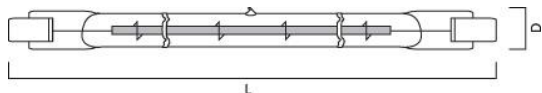

Atouts techniques

Dimensions (mm)

Photométrie

Données générales

Nom du produit	DE 78MM ECO 230V 120W R7S BL
Technologie	Halogen
Puissance (nominale) (W)	120
Lamp shape	Tube, double-ended
Cap/Base	R7s
Lamp finish	Clear
Fixture rating	Enclosed
General application	Education, Hospitality, Logistics & Industry, Museums & Galleries, Office, Residential & Consumer, Retail
ETIM Class	EC000038
Warranty	2 ans

DE 78MM ECO 230V 120W R7S BL

Code article 0022576

SYLVANIA

Caractéristiques électriques

Power consumption (W)	120
Wattage (W)	120
Equivalent watt (W)	150
Heure de démarrage (max) (s)	0.01
Temps de préchauffage jusqu'à 60 % de la pleine lumière (max) (s)	Instant full light
Primary Supply/Product voltage - min (V)	220
Primary Supply/Product voltage - max (V)	240
Lamp power factor	1
Control gear required	No
No. Of switching cycles before premature failures	>10000
Dimmable	Yes
Dimming method	Mains: leading / trailing edge
Lamp Energy Label (class)	G
kWh per 1000 hours burning time	120

Durée de vie

Average life (Nominal) (h)	1500
Durée de vie moyenne (nominale) (h)	1500

Données physiques

Longueur (mm)	80.3
Nominal Product Diameter (mm)	12
Max. Lamp Length (mm) - CL	81.0
Max. Lamp Diameter (mm) - D	12
Poids (kg)	0.005

Emballage

Product EAN number	5410288225760
Longueur simple de l'emballage (cm)	14.0
Largeur simple de l'emballage (cm)	12.0
Packaging single depth (cm)	1.2
DUN14 (inner)	15410288225767
Units per outer package	10
Packaging outer length / height (cm)	14.9
Packaging outer width (cm)	14.5
Packaging outer depth (cm)	12.4