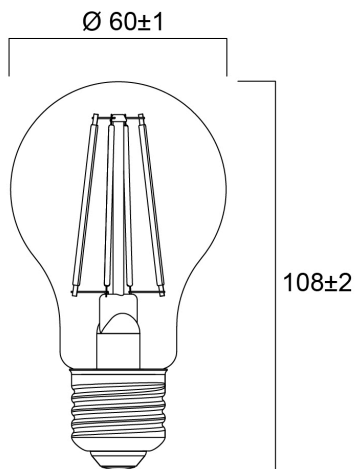

Dati tecnici

Dimensioni (mm)

Fotometrie

ToLED_o RT GOCCIA V5 SATINATA DIMMERABILE 806LM 827 E27

Codice n. 0029316

SYLVANIA

Dati generali

Nome prodotto	ToLED _o RT GOCCIA V5 SATINATA DIMMERABILE 806LM 827 E27
Tecnologia	LED
Potenza 50Hz (W)	7
Classificazione dell'apparecchio	Aperto
Applicazione generale	Strutture alberghiere, Residenziale e Consumer
Intervallo temperatura di funzionamento	-10°C...+45°C
Temperatura ambiente Ta (°C)	25
Classe ETIM	EC001959
E-number Finlandia	4740901
Garanzia	3 anni

Dati elettrici

Consumo energetico (W)	7
Potenza (W)	7
Potenza lampada inc. equivalente	60
Tensione alimentazione primaria prodotto - min (V)	220
Tensione alimentazione primaria prodotto - max (V)	240
Reattore richiesto	No
Numero cicli accensione prima di uno spegnimento prematuro	>50000
Dimmerabile	Sì
Corrente di spunto (A)	1.5
Durata picco di corrente (µs)	520
Etichetta di efficienza energetica	E
Quantità max. apparecchi per interruttore 16A tipo C	106
Max numero prodotti per interruttore 16A_B	54

Dati vita utile

Vita utile nominale - L70 B50	15000
Vita media nominale (ore)	15000
Vita utile media (nominale)(ore)	15000

Dati dimensionali

Lunghezza nominale del prodotto (mm)	108
Diametro prodotto (mm)	60
Peso (Kg)	0.03

ToLEDo RT GOCCIA V5 SATINATA DIMMERABILE 806LM 827 E27

Codice n. 0029316

SYLVANIA

Dati di imballo

Codice EAN prodotto	5410288293165
Lunghezza/altezza imballo singolo (cm)	6.6
Larghezza imballo singolo (cm)	6.6
Profondità imballo interno (cm) (singolo)	12.0
DUN14_2	15410288293162
Quantità per imballo esterno	6
Lunghezza/ Altezza imballo esterno (cm)	20.6
Packaging outer width (cm)	14.0
Profondità imballo esterno (cm)	13.0