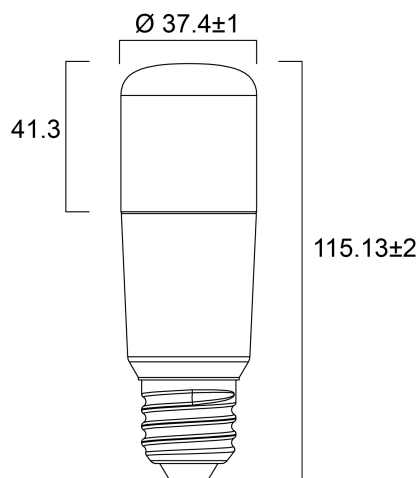

ToLEDo Stick V4 500LM 865 E27

Codice n. 0029560

SYLVANIA

Una soluzione di illuminazione brillante e versatile per soggiorni, applique, plafoniere, lampade compatte e decorative. Sostituzione facile e veloce di lampade fluorescenti compatte, alogene o a incandescenza. Durata media nominale di 15.000 ore. Risparmio energetico dell'85% rispetto alle lampade a incandescenza. Durata superiore del 50% e consumo energetico inferiore del 45% rispetto alle lampade fluorescenti compatte integrate. Distribuzione della luce omnidirezionale. Non dimmerabile.

Dati tecnici

Dimensioni (mm)

Fotometrie

ToLEDo Stick V4 500LM 865 E27

Codice n. 0029560

SYLVANIA

Dati generali

Nome prodotto	ToLEDo Stick V4 500LM 865 E27
Tecnologia	LED
Potenza 50Hz (W)	5.0
Attacco lampada	E27
Classificazione dell'apparecchio	Aperto
Applicazione generale	Strutture alberghiere, Residenziale e Consumer
Intervallo temperatura di funzionamento	-20°C...+40°C
Temperatura ambiente Ta (°C)	25
Classe ETIM	EC001959
E-number Finlandia	4740966
Garanzia	3 anni

Dati vita utile

Vita utile nominale - L70 B50	15000
Vita media nominale (ore)	15000
Vita utile media (nominale)(ore)	15000

Dati dimensionali

Altezza nominale prodotto (mm)	115
Diametro prodotto (mm)	37
Peso (Kg)	0.034

ToLEDo Stick V4 500LM 865 E27

Codice n. 0029560

SYLVANIA

Dati di imballo

Codice EAN prodotto	5410288295602
Lunghezza/altezza imballo singolo (cm)	5.0
Larghezza imballo singolo (cm)	5.0
Profondità imballo interno (cm) (singolo)	12.3
DUN14_2	15410288295609
Quantità per imballo esterno	6
Lunghezza/ Altezza imballo esterno (cm)	15.4
Packaging outer width (cm)	10.3
Profondità imballo esterno (cm)	13.7