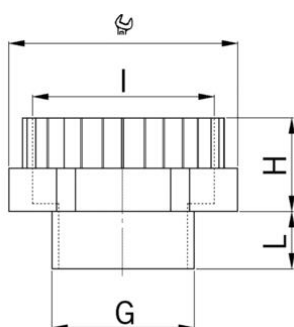

## Réductions et extensions synthétique

## Raccord d'extension synthétique

- Filet extérieur métrique
- Filet intérieur métrique
- Gris clair RAL 7035

<b>Réf. d'article :</b>	<b>3755.20.25</b>
E-No:	126339576
EAN:	7611614223339
Matériaux	Polyamide PA 6
Propriétés	sans halogène
Temp. d'utilisation	-30°C / +100°C
Indice de protection	IP54
Filet	IP68, si le filet de raccordement est équipé d'un joint
Filet extérieur	M20x1.5
Filet intérieur	M25x1.5
Ouverture de clé	29 mm
Dimension (H)	13 mm
Longueur du filetage (L)	8 mm
Envoi	100