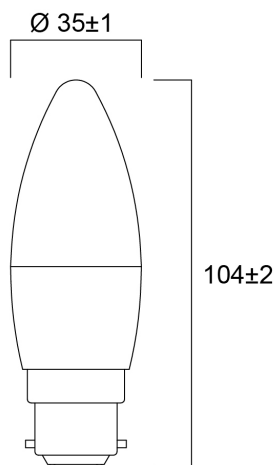

ToLEDo CANDLE 470LM 827 E14 SL4

Artikelnummer 0030885

SYLVANIA

Compact and elegant design
Suitable replacement for halogen, incandescent and compact fluorescent lamps
Instant light at the flick of a switch
Uniform light distribution
Good colour rendering (CRI 80)
Perfect for hotels, restaurants, lobbies, corridors, stairwells, reception areas
Lower maintenance costs
12,000 hours average rated life

Technische Werte

Größe (mm)

Photometrie

ToLEDo CANDLE 470LM 827 E14 SL4

Artikelnummer 0030885

SYLVANIA

Allgemeine Daten

Produktname	ToLEDo CANDLE 470LM 827 E14 SL4
Technologie	LED
Lampenform	Candle
Sockel	E14
Lampenausführung	Opal
Built in presence detector	NONE
Leuchtenklassifizierung	Open
Allgemeine Anwendungsbereiche	Residential & Consumer
Virtual assistant compatibility	N/A
ETIM Klasse	EC001959
Garantie	3 Jahre

Lifetime data

Lebensdauer - L70B50	15000
----------------------	-------

Physikalische Daten

Gehäusefarbe	White
IP Schutzart	IP20
Nominale Produkthöhe (mm)	102
Nominaler Produktdurchmesser (mm)	35
Gewicht (kg)	0.064

ToLEDo CANDLE 470LM 827 E14 SL4

Artikelnummer 0030885

SYLVANIA

Packaging

EAN Code	5410288308852
Einzelverpackung Länge (cm)	14.5
Einzelverpackung Breite (cm)	3.7
Einzelverpackung Tiefe (cm)	11.0
DUN 14 (außen)	15410288308859
Anzahl an Einheiten je Außenverpackung	6
Außenverpackung Länge (cm)	23.3
Außenverpackung Breite (cm)	15.1
Außenverpackung Tiefe (cm)	12.3