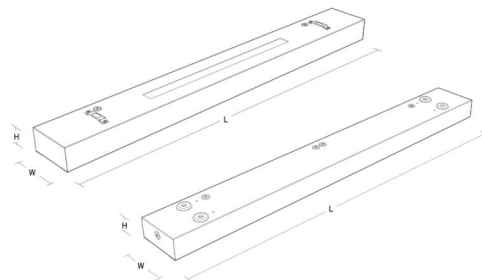

### Montage/Anschluss

Montage: Abgependelt oder Anbau, Innen  
 Modul: 1200  
 Anschluss: Anschlussbox

### Größe

Länge (mm) L: 1200  
 Breite (mm) W: 142  
 Höhe (mm) H: 63  
 Gewicht (kg) brutto/netto: 5.7 / 5.5

### Verpackung

Verpackungsmaße (mm): 1215 x 146 x 68

5 7 0 3 8 2 1 1 7 5 0 8 1