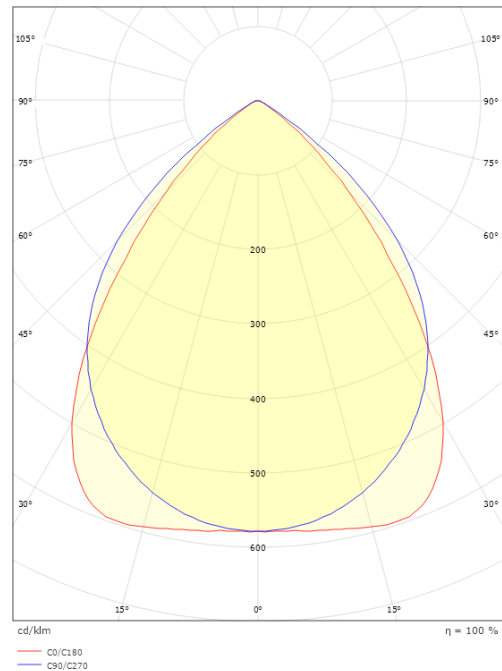

EcoLine Office 1200 Weiss 3060lm 3000K Ra>80 Nicht dimmbar

Artikelnummer: 8246090112
EAN: 5703821175081
Ersetzt: 212040
Ersetzt von: 8246089638

Elektrisch

System wattage: 23W
Spannung: 220-240V
Max. Leuchten pro Leitungsschutzschalter: B10: 19, B16: 30, C10: 31, C16: 51
PE Ableitstrom (mA): 0.55

Lichttechnik

Leuchtmittel: LED
Lichtstrom (lm): 3060lm
Lichtausbeute: 133 lm/W
Lichtfarbe: 3000K
Farbwiedergabeindex: Ra>80
MacAdams Faktor: SDCM: 3
Lebensdauer: L80/B10>50.000
Lichtverteilung: Direkt
Optik: Double parabolic louvre, satin matt

Steuerung/Dimmen

Typ: Nicht dimmbar

Schutzklasse

Schutzklasse: Klasse I
IP Klasse: IP20

Richtlinien

Lichtquelle mit Energieeffizienzklasse: C
Breeam: Erfüllt HEA 01 für flickerfreie Beleuchtung

Materialien und Ausführung

Gehäuse: Stahlblech
Werkstoff der Abdeckung: Aluminium

Montage/Anschluss

Montage: Abgependelt oder Anbau, Innen
Modul: 1200
Anschluss: Anschlussbox

Größe

Länge (mm) L: 1200
Breite (mm) W: 142
Höhe (mm) H: 63
Gewicht (kg) brutto/netto: 5.7 / 5.5

Verpackung

Verpackungsmaße (mm): 1215 x 146 x 68

5 7 0 3 8 2 1 1 7 5 0 8 1