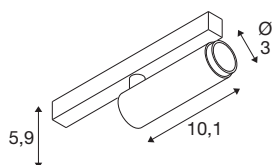

## GRIP! S

spot 48V, cilindrico, 2700K, 9,8W, DALI, 29°, bianco/nero

GRIP! è il nuovo faretto decorativo di SLV che segue di pari passo le ultime tendenze del design. La spiccata eleganza della dimensione S e la versatilità della dimensione M con LED integrato e riflettore antiriflesso sono disponibili per il sistema di binari monofase, trifase e da 48V. È possibile scegliere tra diverse opzioni di comando e varianti di colore della luce, nonché tra spot dim-to-warm. I faretti GRIP! colpiscono anche per il design con le moderne combinazioni di colori e gli anelli decorativi, disponibili separatamente in quattro colori, che consentono un adattamento ai gusti individuali.

## DATI TECNICI

Articolo	1008405
Numero di diverse finestre	1
Codice IP	IP20
Classe di resistenza all'urto	IK 02
Resistenza all'urto	0.2 Joule
Montaggio	Superficie
Dimmerabile	Sì
Tecnologia del dimmering	DALI
Tensione nominale primaria	48DC
Corrente / tensione secondaria	250 mA
Classe isolamento	III
Wattaggio	9.8 W
Temperatura ambiente minima	0 °C
Temperatura ambiente massima	35 °C
Lumen	530 lm
Temperatura colore	2700 Kelvin
Colore	bianco/nero
CRI	90
UGR ≤	25
Durata	50000 h
Risk Group	1
Lunghezza	18 cm

Larghezza	3 cm
Altezza	4 cm
Peso netto	0.12 kg
Peso lordo	0.15 kg