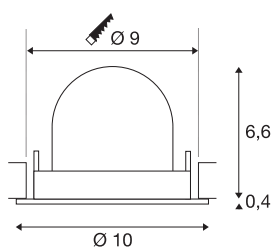

TECHNISCHE DATEN

Art. Nr.	1009405
Anzahl unterschiedliche Lichtauslässe	1
Dreh- oder Schwenkbar	drehbare Stange und neigbar
IP Code	IP20
Montage	Einbau
Montagedetails	Decke
Sekundär Strom / Spannung	200 mA
Schutzklasse	III
Wattage	6.7 W
minimale Umgebungstemperatur	-20 °C
maximale Umgebungstemperatur	40 °C
Lumen	1050 lm
Lichtfarbtemperatur	3000 Kelvin
Abstrahlwinkel	55 °
Farbe	schwarz/chrom
CRI	90
UGR ≤	22
Lebensdauer	50000 h
Risk Group	1
Höhe	7 cm
Durchmesser	10 cm
Nettogewicht	0.188 kg

Bruttogewicht	0.288 kg
Ausschnittsform	rund
Einbautiefe	7 cm
Einbaudurchmesser	9 cm