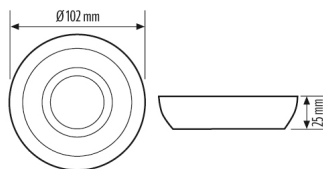

ELDAS[®]-Nr**GTIN**

4015120432057

Produktbeschreibung

Abdeck-Set für BASIC Serie, 8 m, IP54

**Technische Daten****GEHÄUSE**

Abmessungen	Höhe 25 mm, Ø 102 mm
Gewicht	24 g

Werkstoff	UV-stabilisiertes Polycarbonat
Farbe	weiss, ähnlich RAL 9010

Masszeichnung**Ausführliche Produktbeschreibung**

Abdeck-Set für BASIC Serie, 8 m, IP54