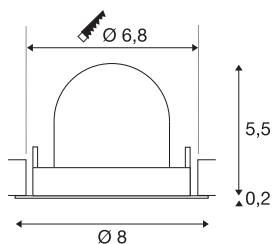

## DATI TECNICI

Articolo	1010070
Numero di diverse finestre	1
Girevole od orientabile	asta girevole e inclinabile
Codice IP	IP20
Montaggio	Incasso
Dettagli di montaggio	Soffitto
Corrente / tensione secondaria	200 mA
Classe isolamento	III
Wattaggio	6.9 W
Temperatura ambiente minima	-20 °C
Temperatura ambiente massima	40 °C
Lumen	1000 lm
Temperatura colore	4000 Kelvin
Angolo di emissione	55 °
Colore	nero/cromo
CRI	90
UGR ≤	25
Durata	50000 h
Risk Group	1
Altezza	5.7 cm
Diametro	8 cm
Peso netto	0.11 kg

Peso lordo	0.21 kg
Forma dello scasso	circa
Profondità d'incasso	8 cm
Diametro d'incasso	6.8 cm