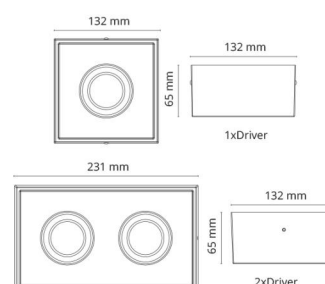

Gehäuse: Aluminium
Farbe: Schwarz (RAL 9004)
Werkstoff der Abdeckung: Gehärtetes Glas

Montage/Anschluss

Montage: Innen / Außen
Anschluss: Anschlussbox

Größe

Länge (mm) L: 231
Breite (mm) W: 132
Höhe (mm) H: 65
Gewicht (kg) brutto/netto: 1.47 / 1.25

Verpackung

Verpackungsmaße (mm): 240 x 140 x 75

7 0 2 1 9 8 9 0 2 5 4 2