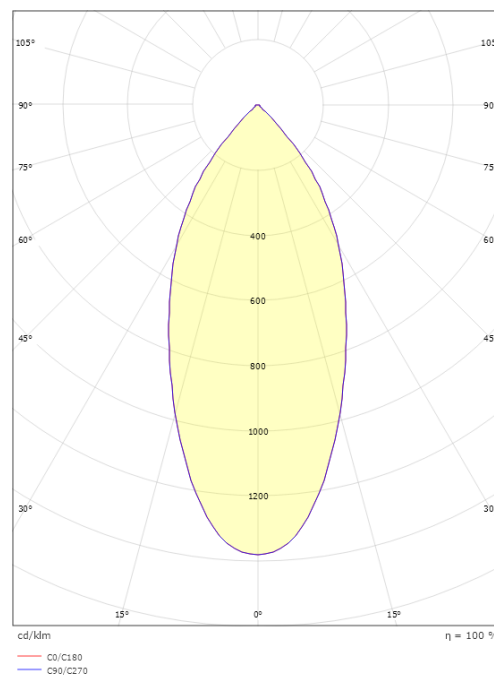

Gehäuse: Aluminium
Farbe: Schwarz (RAL 9004)
Werkstoff der Abdeckung: Gehärtetes Glas

Montage/Anschluss

Montage: Innen / Außen
Anschluss: Anschlussbox

Größe

Länge (mm) L: 231
Breite (mm) W: 132
Höhe (mm) H: 65
Gewicht (kg) brutto/netto: 1.47 / 1.25

Verpackung

Verpackungsmaße (mm): 240 x 140 x 75

7 0 2 1 9 8 9 0 2 5 4 2