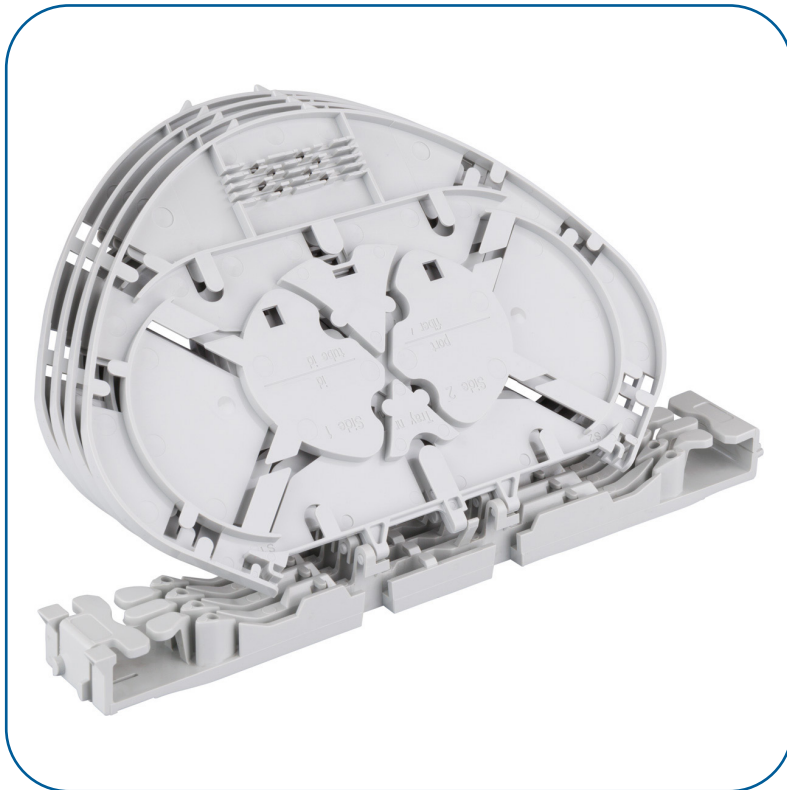

Spleisskassette FIST-SOSA2-4SC-4A

► Artikel-Nummer

EJ1160-000

► SOSA Spleissmodul für 16 Spleisse, ANT, 4 UMS

SOSA Kassettenmodule werden als Faserablage in allen FIST-Muffen, Wandverteilern sowie Baugruppen eingesetzt.

► Mehrwert

- Einzelfaser- und Mehrfasermanagement
- Crimp- (ANT)

► Spezifikationen

Single Circuit Kassetten – Einzelfasermanagement bis 4–12 Fasern

FIST-	SOSA-4SC12-A
benötigte UMS [U]	4
Spleiss pro Kassette	4
Anzahl Kassetten	4
Spleisse pro Modul	16