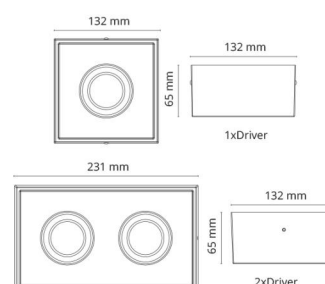

Matériaux et finition

Embase: Aluminium
Couleur: Noir (RAL 9004)
Matériau de la verrine: Verre trempé

Montage/Connexion

Montage: Intérieur / Extérieurs
Connexion: Bornier sans vis

Dimensions

Longueur (mm) L: 132
Largeur (mm) W: 132
Hauteur (mm) H: 65
Poids (kg) brutto/netto: 0.87 / 0.79

Emballage

Dimensions de l'emballage (mm): 140 x 140 x 75

7 0 2 1 9 8 9 0 2 5 4 5 0