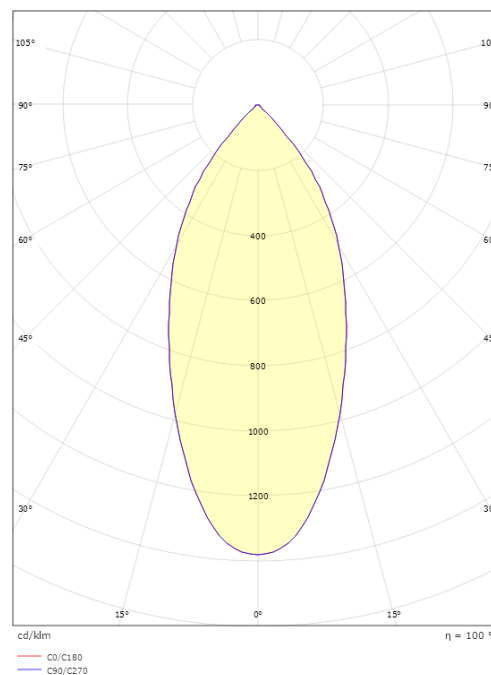

Emballage

Dimensions de l'emballage (mm): 140 x 140 x 75