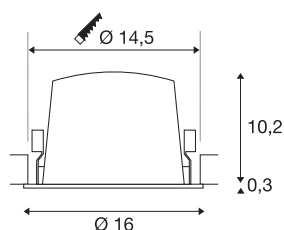

## DATI TECNICI

Articolo	1009969
Numero di diverse finestre	1
Codice IP	IP20
Montaggio	Incasso
Dettagli di montaggio	Soffitto
Corrente / tensione secondaria	700 mA
Classe isolamento	III
Wattaggio	24 W
Temperatura ambiente minima	-20 °C
Temperatura ambiente massima	40 °C
Lumen	3800 lm
Temperatura colore	4000 Kelvin
Angolo di emissione	55 °
Colore	bianco/nero
CRI	90
UGR ≤	22
Durata	50000 h
Risk Group	1
Altezza	10.5 cm
Diametro	16 cm
Peso netto	0.7 kg
Peso lordo	0.75 kg

Forma dello scasso	circa
Profondità d'incasso	10.5 cm
Diametro d'incasso	14.5 cm
BIG WHITE pagina	33