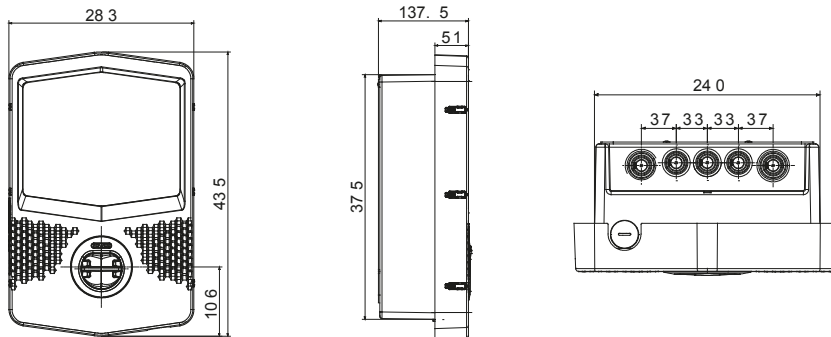

I-CON EVO-Wallboxen sind JOINON-Lösungen, die für die Integration in private und nicht-öffentliche Bereiche gemäß der internationalen Norm IEC 61851-1, Ausgabe 3, entwickelt wurden. Sie zeichnen sich durch ein elegantes und kompaktes Design sowie eine spezielle „Einhand-Ladefunktion“ aus. Gleichzeitig sorgen eine vandalismussichere Steckdose und die Schutzart IP55 in Kombination mit einer IK11-zertifizierten mechanischen Festigkeit für sichere und zuverlässige Lösungen. Darüber hinaus bieten I-CON EVO-Wallboxen vollständige Konnektivität zur Unterstützung der zugehörigen JOINON EVO-App für eine vollständige und einfache Steuerung des Ladevorgangs, eine intelligente Verwaltung der Lasten und der von Photovoltaikmodulen erzeugten zusätzlichen Energie (auch im Master/Slave-Modus) sowie mehrere Installationsoptionen: Wandmontage, Unterputzmontage oder Bodenmontage.

Art der Aufladung	Mode 3	Ladesteckdosen	Typ 2
Steckertyp	Steckdose (IPxxD)	Kabellänge (falls vorhanden)	-
<b>Elektrische und mechanische Eigenschaften</b>	-	Klemmleisten	5 x 16 mm <sup>2</sup>
Bemessungsspannung	400 V	Maximaler Gesamtstrom	32 A
Leistung max.	22 kW	Schutz der Benutzer	Gleichstromleck 6 mA
Zähler	-	Installation	Wand / Einbau / Boden
Material	Postindustrielles recyceltes Material	Schutzart	IP55
Schlagfestigkeit	IK11	Betriebstemperatur	Von -25°C bis +55°C
<b>Funktionelle Eigenschaften</b>	-	Verbindung	Wifi+Ethernet
Kommunikation	OCPP 1.6J	Lastmanagement	DLM/PV BOOST
Ladefreigabe	RFID oder APP	Interface	LED
Master/Slave	Ja	"Over-the-air" Updates	Ja
Konfigurierbarer Eingang Fernsteuerung	Ja	Lokale Richtlinien	-
<b>Zubehör</b>	-	Abmessungen Trägerplatte	GWJ8037 einphasig / GWJ8038 dreiphasig
Unterputz-Dose	GWJ8101	Einseitige Bodensäule	GWJ8102
Doppelseitige Bodenauflage	GWJ8103	Schutzhülle	-
RFID Karte	GWJ8002	4G Modem Kits	GWJ8111

### Abmessungen