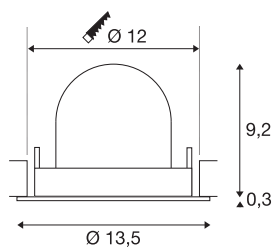

TECHNISCHE DATEN

Art. Nr.	1009556
Anzahl unterschiedliche Lichtauslässe	1
Dreh- oder Schwenkbar	drehbare Leiste und neigbar
IP Code	IP20
Montage	Einbau
Montagedetails	Decke
Sekundär Strom / Spannung	350 mA
Schutzklasse	III
Wattage	12 W
minimale Umgebungstemperatur	-20 °C
maximale Umgebungstemperatur	40 °C
Lumen	1700 lm
Lichtfarbtemperatur	2700 Kelvin
Abstrahlwinkel	55 °
Farbe	weiss/schwarz
CRI	90
UGR ≤	22
Lebensdauer	50000 h
Risk Group	1
Höhe	9.5 cm
Durchmesser	13.5 cm
Nettogewicht	0.41 kg

Bruttogewicht	0.56 kg
Ausschnittsform	rund
Einbautiefe	9.5 cm
Einbaudurchmesser	12 cm
BIG WHITE Seite	49