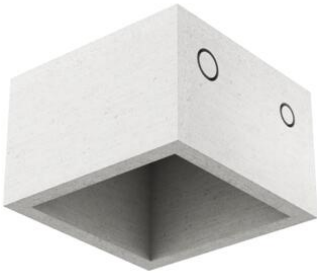

Boîtier d'encastement AGRO ThermoX® Lite

Boîtier d'encastement AGRO ThermoX® Lite 170x170x110

- Introductions de gaine M20 et M25 prépercées
- Essayés avec les projecteurs à LED les plus courants
- Pour les plafonds et plafonds suspendus avec ou sans isolation
- Catégorie de réaction au feu A2-s1, d0, applicable comme protection préventive anti-incendie
- Boîtier encastrable fermé, malgré la présence d'introductions de gaine

| | |
|--|-----------------------------|
| Réf. d'article : | 9340-03 |
| E-No: | 372912329 |
| EAN: | 7611614437262 |
| Matériaux | Panneau de fibres de plâtre |
| Longueur | 170 mm |
| Largeur | 170 mm |
| Profondeur | 110 mm |
| Longueur intérieure | 140 mm |
| Largeur intérieure | 140 mm |
| Profondeur intérieure | 95 mm |
| Orifice d'encastrement | 135x135 mm |
| Profondeur d'encastrement pour appareils | 90 mm |
| Épaisseur de paroi | 15 mm |
| Épaisseur de plafond | 15 mm |
| Ouverture défonçable M20 | 2 |
| Ouverture défonçable M25 | 2 |
| Envoi | 5 |

La nouvelle ligne de produits ThermoX® Lite est conçue comme un boîtier résistant à la température pour les luminaires encastrés. Grâce à ses entrées de tube à enfoncer, elle est unique sur le marché du plâtre armé de fibres. Cette série a été conçue et testée pour l'installation flexible de luminaires fixes et orientables à différentes profondeurs d'encastrement, afin d'obtenir une durée de vie maximale.