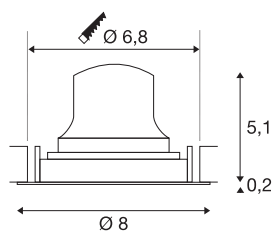

DATI TECNICI

Articolo	1009360
Numero di diverse finestre	1
Girevole od orientabile	barra girevole e inclinabile
Codice IP	IP20
Montaggio	Incasso
Dettagli di montaggio	Soffitto
Corrente / tensione secondaria	200 mA
Classe isolamento	III
Wattaggio	6.9 W
Temperatura ambiente minima	-20 °C
Temperatura ambiente massima	40 °C
Lumen	950 lm
Temperatura colore	3000 Kelvin
Angolo di emissione	55 °
Colore	bianco/cromo
CRI	90
UGR ≤	25
Durata	50000 h
Risk Group	1
Altezza	5.3 cm
Diametro	8 cm
Peso netto	0.11 kg

Peso lordo	0.22 kg
Forma dello scasso	circa
Profondità d'incasso	8 cm
Diametro d'incasso	6.8 cm