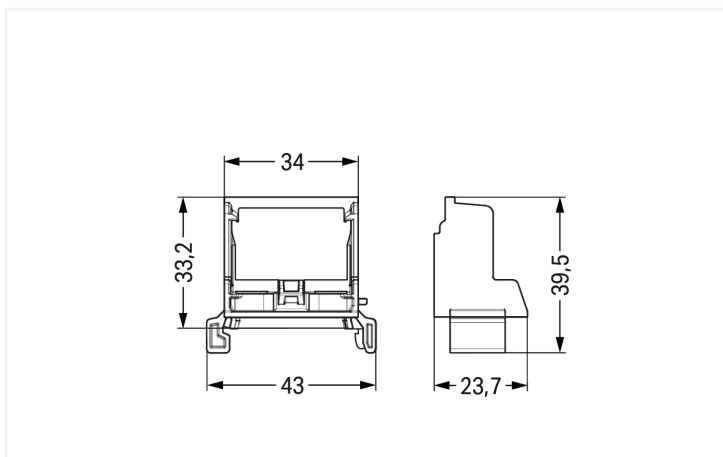

Scheda dati | Codice articolo: 221-549/1002-000

Supporto di montaggio; connettori per 10 cavi; Serie 221 - 4 mm²; per guida DIN 35;
per applicazioni Ex; grigio chiaro

<https://www.wago.com/221-549/1002-000>

Colore: ■ grigio chiaro

Dati geometrici

Larghezza	43 mm / 1.693 pollici
Altezza	23,7 mm / 0.933 pollici
Profondità dal bordo superiore della guida DIN	57,7 mm / 2.272 pollici
Profondità	64 mm / 2.52 pollici

Dati meccanici

Tipo montaggio	Montaggio a scatto
Tipo montaggio	Guida DIN 35
Adatto	for 10-wire connectors (4 mm ²)

Dati dei materiali

Nota sui dati dei materiali	Information on material specifications can be found here
Colore	grigio chiaro
Gruppo materiale	I
Materiale isolante	Poliamide (PA66)
Classe di infiammabilità secondo UL 94	V0
Carico d'incendio	0.173 MJ
Peso	5,8 g

N. art.: 210-833

Strisce di marcatura; 25 m su bobina; larghezza 6 mm; vuoto; Autoadesivo; bianco