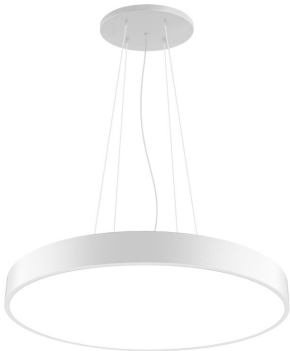

ARTIKEL NR. 4924

DOTLUX Deckenabhangung für DISC

zur Artikelseite

- Deckenabhangung passend für alle DISC Varianten
- Inkl. transparentem Kabel. Kabellänge: 1700 mm

WARENGRUPPE	ECC002557_Mechanisches Zubehör/Ersatzteile für Leuchten	EINGANGSSPANNUNG	176 - 240 AC/DC
NACHFOLGEARTIKEL	-	EINGANGSSPANNUNGSBEREICH	240
GEWICHT IN KG	0.57	GARANTIE IN JAHREN	0
		EINGANGSSPANNUNGSBEREICH LEUCHE	240
		ART DES ZUBEHÖRS/ERSATZTEILS	Seilabhangung
ABMESSUNGEN		ERSATZTEIL	Nein
Höhe: 38mm		ZUBEHÖR	Ja
Durchmesser: 155mm		TRANSPARENT	Nein
Breite: 155mm		WERKSTOFF	Aluminium
Länge: 155mm		BEG FÖRDERUNG	Nein
		ELDAS-NR.	941902889
		ABMESSUNG LÄNGE IN MM	155
		DURCHMESSER IN MM	155
		ABMESSUNGEN BREITE MM	155
		ABMESSUNGEN HÖHE MM	38
		FARBE	Weiß