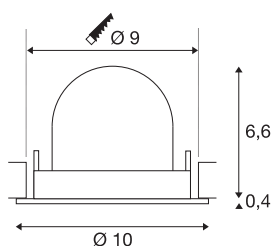

## TECHNISCHE DATEN

Art. Nr.	1009396
Anzahl unterschiedliche Lichtauslässe	1
Dreh- oder Schwenkbar	drehbare Stange und neigbar
IP Code	IP20
Montage	Einbau
Montagedetails	Decke
Sekundär Strom / Spannung	200 mA
Schutzklasse	III
Wattage	6.7 W
minimale Umgebungstemperatur	-20 °C
maximale Umgebungstemperatur	40 °C
Lumen	1000 lm
Lichtfarbtemperatur	2700 Kelvin
Abstrahlwinkel	55 °
Farbe	weiss/chrom
CRI	90
UGR ≤	22
Lebensdauer	50000 h
Risk Group	1
Höhe	7 cm
Durchmesser	10 cm
Nettogewicht	0.188 kg

Bruttogewicht	0.288 kg
Ausschnittsform	rund
Einbautiefe	7 cm
Einbaudurchmesser	9 cm