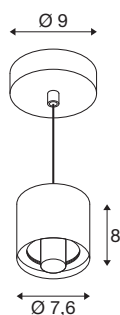

## VARYT

Pendelleuchte, E14, Pendellänge 150cm, 1x max. 6W, chrom

Nutzen Sie VARYT jetzt als Mix & Match System, das sich für individuelle Decken- oder Wandaufbauleuchten und Tisch- oder Pendelleuchten kombinieren lässt. Die hochwertigen Basen sind in fünf Farben (Schwarz, Weiß, Chrom, Messing, Kupfer) erhältlich und bieten mit den Glasschirmen eine hohe Gestaltungsfreiheit. So ermöglicht es das flexible VARYT System, individuelle und stilvolle Beleuchtungslösungen für verschiedenste Raumkonzepte zu schaffen und dabei den persönlichen Geschmack zu unterstreichen.

## TECHNISCHE DATEN

Art. Nr.	1008116
Fassung	E14
Anzahl Fassungen	1
IP Code	IP20
Schlagfestigkeitsklasse	IK 02
Schlagfestigkeit	0.2 Joule
Montage	Aufbau
Primäre Nennspannung	220-240V ~50/60 Hz
Schutzklasse	I
Wattage	6 W
minimale Umgebungstemperatur	-20 °C
maximale Umgebungstemperatur	40 °C
Farbe	chrom
Höhe	8 cm
Durchmesser	7.6 cm
Pendellänge	150 cm
Nettogewicht	0.45 kg
Bruttogewicht	0.6 kg