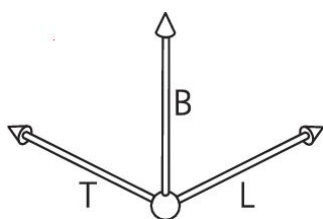

Quickbox® Hohlwanddose

Quickbox® 1x1

- Kompatibel mit Feller SNAPFIX®
- Für Plattenstärke 7 - 35 mm
- Unverzichtbar im Leicht- und Ständerbau
- Nachträgliche Installation möglich
- Extrem robuste Konstruktion
- Für Geräteschrauben Ø 3 mm
- Max. Anzugsdrehmoment 0.5 Nm

Artikel-Nr.:	9098-77
E-Nr.:	372630009
EAN:	4013456336674
Kombination	1x1
Fräsloch Ø	83 mm
Länge	83 mm
Breite	83 mm
Tiefe	65 mm
Rohreinführungen Ø 20 mm	4
Rohreinführungen Ø 25 mm	4
Verpackung innen/Versand	20/100