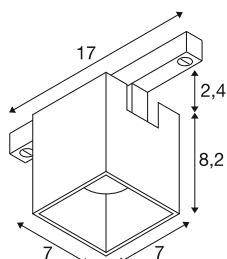

FIX-IT!

48V, DALI, eckig, Surface mounted track, Spot, 2700K, 6.6 W, 36°, bronze / schwarz

Entdecken Sie maximale Vielfalt und modernes Design mit den neuen FIX-IT! 48V-Spotlights für das SLV 48V-Track-System. Diese dekorativen, direkten Strahler setzen neue Maßstäbe in der Beleuchtung von Innenräumen und bieten unzählige Gestaltungsmöglichkeiten. Die FIX-IT! Serie ist kompatibel mit der tiefen 48V Aufbauschiene von SLV. Die Varianten mit 2.700 K oder 3.000 K bringen warmes Licht und beeindruckende Energieeffizienz in jeden Raum. Mit den Dim-to-Warm-Varianten (2.000 K-3.000 K) eröffnen die FIX-IT! Spots noch mehr Möglichkeiten für wohnlige Lichtstimmungen. Zudem bieten die Strahler mit einer Lebensdauer von 50.000 Stunden eine nachhaltige Beleuchtungslösung. Die FIX-IT! Spots überzeugen nicht nur technisch, sondern auch optisch: Sie sind in zeitlosen Farbvarianten erhältlich, und die kompakte Bauweise sorgt für ein elegantes Gesamtbild. Darüber hinaus bieten die verschiedenen Designs – rund oder eckig – und die austauschbaren farbigen Dekoeinsätze zusätzliche Möglichkeiten zur Individualisierung. Erleben Sie die perfekte Kombination aus hochwertiger Beleuchtung und gestalterischer Freiheit – FIX-IT! eröffnet neue Horizonte in der Lichtgestaltung.

TECHNISCHE DATEN

Art. Nr.	1008984
Anzahl unterschiedliche Lichtauslässe	1
IP Code	IP20
Montage	Schiene
Montagedetails	Decke
Dimmbar	Ja
Technologie der Dimmung	DALI
Primäre Nennspannung	48DC
Sekundär Strom / Spannung	175 mA
Schutzklasse	III
Wattage	6.6 W
minimale Umgebungstemperatur	-20 °C
maximale Umgebungstemperatur	40 °C
Lumen	800 lm
Lichtfarbtemperatur	2700 Kelvin
Abstrahlwinkel	36 °
Farbe	bronze/schwarz
CRI	90
UGR ≤	16
Lebensdauer	50000 h
Risikogruppe	1
Länge	7 cm

Breite	7 cm
Höhe	8.2 cm
Nettogewicht	0.27 kg
Bruttogewicht	0.3 kg