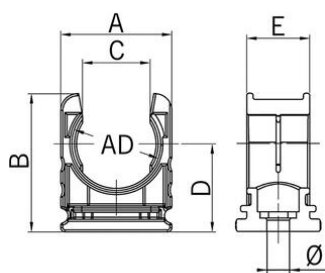

## Porte-tube petit RQH

### Porte-tube petit RQH

- Support de tube RQH
- Noir

<b>Réf. d'article :</b>	<b>5030.025.207</b>
E-No:	126007507
EAN:	7611614169286
Matériaux	Polyamide
Classe de feu	V2 (UL 94)
Propriétés	Fixation de la gaine et décharge de traction par nervure
Application	Montage avec vis centrale ou insérable dans un profilé C
Temp. d'utilisation	-40°C / +120°C
Diamètre extérieur	10.0 mm
Dimension A	19.5 mm
Dimension B	19.0 mm
Dimension C	8.4 mm
Dimension D	13.0 mm
Dimension E	15.0 mm
Diamètre	5.5 mm
Envoi	50