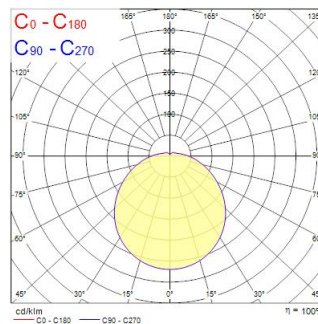

Photometrie

Distance [m]	Cone diameter [m]	Illuminance [lx]
0.5	1.68 1.68	5071 5190 5310
1.0	3.37 3.38	1268 1298 1328
1.5	5.05 5.07	538 548 558
2.0	6.74 6.76	302 306 310
2.5	8.42 8.46	191 194 197
3.0	10.11 10.15	140 142 144

Distance [m]   Cone diameter [m]   Illuminance [lx]
— C0 - C180 (half beam angle: 118.0°)
— C90 - C270 (half beam angle: 118.0°)