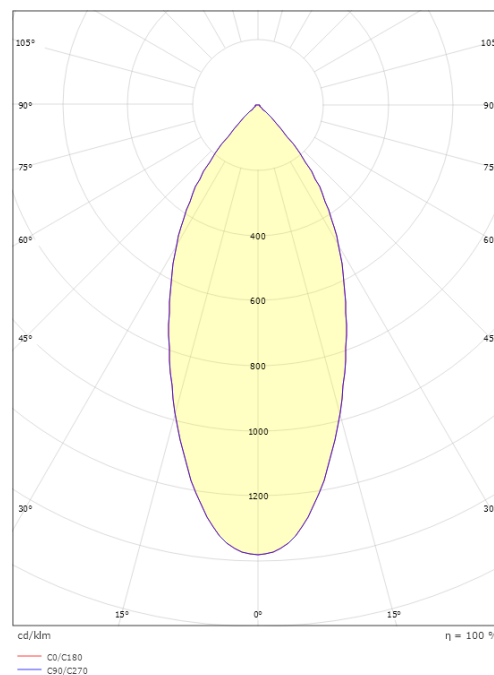

Cube Lux

Cube Lux Noir 590lm 3000K Ra 98 Coupure de phase

Codes-articles: 902546
EAN: 7021989025467

Électrique

Wattage: 7W
Wattage du système: 8W
Tension: 220-240V
Fréquence (Hz): 50/60Hz
Nombre maximal de luminaires par disjoncteur: B10: 105, B16: 168, C10: 105, C16: 168

Source lumineuse

Type de source lumineuse: LED
Flux lumineux: 590lm
Efficacité: 74 lm/W
Température des couleurs: 3000K
Rendu des couleurs (IRC / Ra): Ra 98
Facteur MacAdams: SDCM: 1
Durée de vie: L90/B10 > 100,000
Distribution de la lumière: Directe
Optique: Reflector
Faisceau: 42°

Contrôle/Dimming

Type: Coupure de phase

Protection

Classe Isolation: Classe I
IP Class: IP21

Énergie et approbations

Source lumineuse de classe énergétique: F
Breeam: Conforme Hea 01 pour un éclairage sans scintillement

BVB: Oui

Matériaux et finition

Embase: Aluminium
Couleur: Noir (RAL 9004)
Matériau de la verrine: Verre trempé

Montage/Connexion

Montage: Intérieur / Extérieurs
Connexion: Bornier sans vis

Dimensions

Longueur (mm) L: 132
Largeur (mm) W: 132
Hauteur (mm) H: 65
Poids (kg) brutto/netto: 0.948 / 0.79

Emballage

Dimensions de l'emballage (mm): 140 x 140 x 75

7 0 2 1 9 8 9 0 2 5 4 6 7