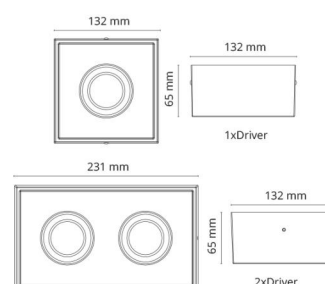

### Montage/Connexion

Montage: Intérieur / Extérieurs  
Connexion: Bornier sans vis

### Dimensions

Longueur (mm) L: 132  
Largeur (mm) W: 132  
Hauteur (mm) H: 65  
Poids (kg) brutto/netto: 0.948 / 0.79

### Emballage

Dimensions de l'emballage (mm): 140 x 140 x 75

7 0 2 1 9 8 9 0 2 5 4 6 7