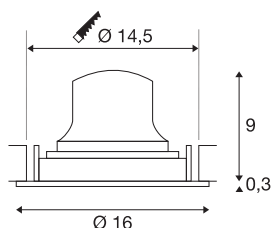

NUMINOS® MOVE L

incasso a plafone, 3000 K, 20°, IP20, rotondo, nero

Il sistema di lampade NUMINOS di SLV unisce con sapienza funzionalità, design e tecnologia. Così, grazie a diversi downlight e faretti, potete sperimentare migliaia di combinazioni illuminotecniche. Fra questi vi è anche NUMINOS® MOVE DL L, una lampada a incasso da soffitto che offre il meglio della qualità in fatto di lavorazione e luce. Consente quindi un'illuminazione discreta, moderna e salvaspazio, che pone l'accento su oggetti o su tutto l'ambiente. Questa lampada a incasso da soffitto conquista grazie alla potenza assorbita di 17 Watt, l'intensità luminosa di 2500 Lumen, la temperatura cromatica di 3000 Kelvin e un indice di resa cromatica di 90. Il montaggio è un gioco da ragazzi. Siete pronti a lasciarvi conquistare dalla versatilità modulare di SLV?

DATI TECNICI

Articolo	1009828
Numero di diverse finestre	1
Girevole od orientabile	barra girevole e inclinabile
Codice IP	IP20
Montaggio	Incasso
Dettagli di montaggio	Soffitto
Corrente / tensione secondaria	500 mA
Classe isolamento	III
Wattaggio	17 W
Temperatura ambiente minima	-20 °C
Temperatura ambiente massima	40 °C
Lumen	2500 lm
Temperatura colore	3000 Kelvin
Angolo di emissione	20 °
Colore	nero
CRI	90
UGR ≤	19
Durata	50000 h
Risk Group	1
Altezza	9.3 cm
Diametro	16 cm
Peso netto	0.51 kg

Peso lordo	0.66 kg
Forma dello scasso	rotonda
Profondità d'incasso	10.5 cm
Diametro d'incasso	14.5 cm