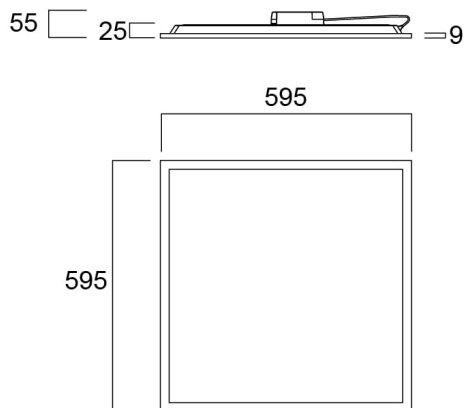

# START Panel UGR19 600x600 DALI 4800Lm 840

Codice n. 0042855

**SYLVANIA**

LED Panel with backlit technology, ideal for general indoor lighting applications such as breakout areas, offices and meeting rooms. Extruded aluminium frame, passive cooling. Low glaring UGR<19. RG0, 90 degree beam angle , optical system: PS diffuser with Opal finish. Light color temperature: 4000K Neutral White, total system power: 43W , total fixture output: 4800lm, efficacy: 112 lm/W, Ra80 typical, LED chromacity: 3 step MacAdam ellipse (SDCM3), lifespan: 100,000 hours at 70% of the original output (L70B50), IR/UV free light source without heat radiation, operating voltage: 220-240V / 50-60Hz, low flicker, DALI dimmable driver, electrical protection: Class II. Degree of Protection: IP40/IP20, suitable for indoor environment only. Nominal size: 595x595mm, safety cables included, 25mm nominal height, White color frame, weight: 1,6Kg.

### Dimensioni (mm)

## Dati dimensionali

Colore del prodotto	RAL 9003 - Bianco segnale
Classificazione IP	IP40/20
Classificazione IK	IK03
Finitura del diffusore	Diffuso
Materiale del diffusore	Altro
Lunghezza nominale del prodotto (mm)	595
Larghezza nominale prodotto (mm)	595
Altezza nominale prodotto (mm)	25
Peso (Kg)	2.094

## Dati di imballo

Codice EAN prodotto	5410288428550
Lunghezza/altezza imballo singolo (cm)	60.0
Larghezza imballo singolo (cm)	3.8
Profondità imballo interno (cm) (singolo)	68.8
DUN14_2	15410288428557
Quantità per imballo esterno	1
Lunghezza/ Altezza imballo esterno (cm)	60.0
Packaging outer width (cm)	3.8
Profondità imballo esterno (cm)	68.8