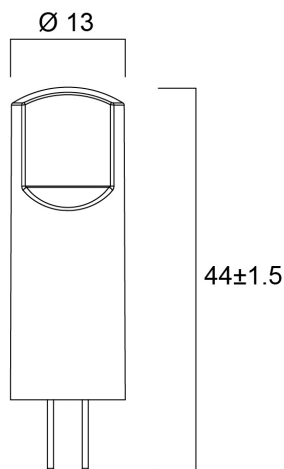

## Technische Werte

### Größe (mm)

## Physikalische Daten

Gehäusefarbe	Silver
IP Schutzart	IP20
Länge (mm)	40
Nominaler Produktdurchmesser (mm)	14
Gewicht (kg)	0.005

## Packaging

EAN Code	5410288318783
Einzelverpackung Länge (cm)	6.1
Einzelverpackung Breite (cm)	5.1
Einzelverpackung Tiefe (cm)	6.2
DUN 14 (außen)	15410288318780
Units per inner package	6
Innenverpackung Länge / Höhe (cm)	19.1
Innenverpackung Breite (cm)	11.3
Innenverpackung Länge (cm)	9.6
DUN14 (innen)	25410288318787
Anzahl an Einheiten je Außenverpackung	48
Außenverpackung Länge (cm)	39.8
Außenverpackung Breite (cm)	24.0
Außenverpackung Tiefe (cm)	21.4