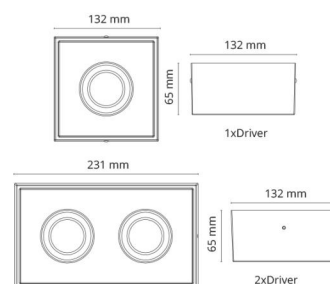

Gehäuse: Aluminium
Farbe: Weiss (RAL 9003)
Werkstoff der Abdeckung: Gehärtetes Glas

Montage/Anschluss

Montage: Innen / Außen
Anschluss: Anschlussbox

Größe

Länge (mm) L: 132
Breite (mm) W: 132
Höhe (mm) H: 65
Gewicht (kg) brutto/netto: 0.87 / 0.79

Verpackung

Verpackungsmaße (mm): 140 x 140 x 75

7 0 2 1 9 8 9 0 2 5 4 0 5