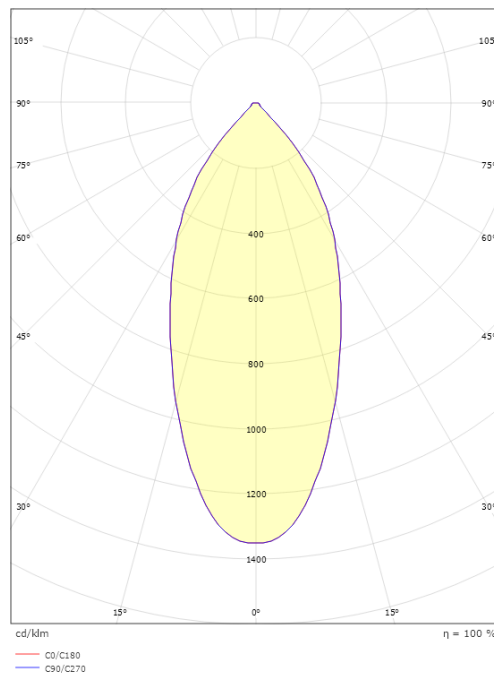

Lichttechnik

Leuchtmittel: LED
Lichtstrom (lm): 590lm
Lichtausbeute: 74 lm/W
Lichtfarbe: 3000K
Farbwiedergabeindex: Ra 98
MacAdams Faktor: SDCM: 1
Lebensdauer: L90/B10 > 100.000
Lichtverteilung: Direkt
Optik: Reflektor
Abstrahlwinkel: 42°

Gehäuse: Aluminium
Farbe: Weiss (RAL 9003)
Werkstoff der Abdeckung: Gehärtetes Glas

Montage/Anschluss

Montage: Innen / Außen
Anschluss: Anschlussbox

Größe

Länge (mm) L: 132
Breite (mm) W: 132
Höhe (mm) H: 65
Gewicht (kg) brutto/netto: 0.87 / 0.79

Verpackung

Verpackungsmaße (mm): 140 x 140 x 75

7 0 2 1 9 8 9 0 2 5 4 0 5