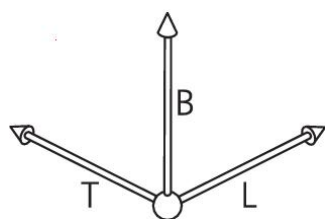

Boîte pour paroi creuse Quickbox®

Quickbox® Combinée 2x2

- Compatible avec Feller SNAPFIX®
- Pour une épaisseur de panneau de 7 à 35 mm
- Indispensable pour les constructions légères et les constructions à ossature
- Possibilité d'installation ultérieure
- Construction extrêmement robuste
- Pour vis de l'appareil Ø 3 mm
- Couple de serrage max. 0.5 Nm

Réf. d'article :	9098-77.04
E-No:	372630309
EAN:	7611614231686
Combinaison	2x2
Ø du trou fraisé	83 mm
Longueur	145 mm
Largeur	145 mm
Profondeur	65 mm
Introductions pour tubes Ø 20 mm	8
Introductions pour tubes Ø 25 mm	8
Envoi	10