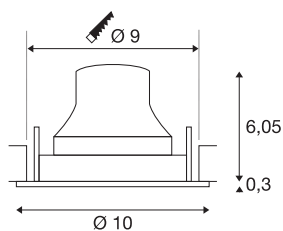

DATI TECNICI

Articolo	1009540
Numero di diverse finestre	1
Girevole od orientabile	asta girevole e inclinabile
Codice IP	IP20
Montaggio	Incasso
Dettagli di montaggio	Soffitto
Corrente / tensione secondaria	200 mA
Classe isolamento	III
Wattaggio	6.7 W
Temperatura ambiente minima	-20 °C
Temperatura ambiente massima	40 °C
Lumen	1050 lm
Temperatura colore	4000 Kelvin
Angolo di emissione	55 °
Colore	bianco/cromo
CRI	90
UGR ≤	22
Durata	50000 h
Risk Group	1
Altezza	6.35 cm
Diametro	10 cm
Peso netto	0.188 kg

Peso lordo	0.288 kg
Forma dello scasso	circa
Profondità d'incasso	8.5 cm
Diametro d'incasso	9 cm