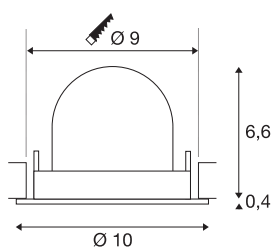

## TECHNISCHE DATEN

Art. Nr.	1009432
Anzahl unterschiedliche Lichtauslässe	1
Dreh- oder Schwenkbar	drehbare Stange und neigbar
IP Code	IP20
Montage	Einbau
Montagedetails	Decke
Sekundär Strom / Spannung	200 mA
Schutzklasse	III
Wattage	6.7 W
minimale Umgebungstemperatur	-20 °C
maximale Umgebungstemperatur	40 °C
Lumen	1050 lm
Lichtfarbtemperatur	4000 Kelvin
Abstrahlwinkel	55 °
Farbe	weiss/chrom
CRI	90
UGR ≤	22
Lebensdauer	50000 h
Risk Group	1
Höhe	7 cm
Durchmesser	10 cm
Nettogewicht	0.188 kg

Bruttogewicht	0.288 kg
Ausschnittsform	rund
Einbautiefe	7 cm
Einbaudurchmesser	9 cm