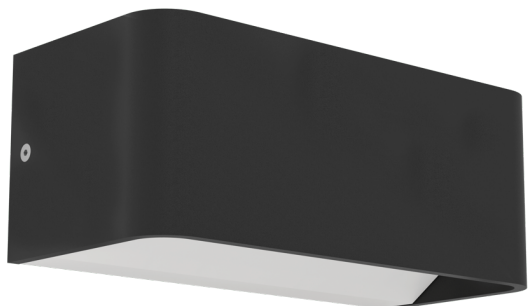

901956
SANIA-Z

 EGLO

Informations générales

Référence EGLO	901956
Type	Applique
Segment de produits	Luminaire de l'espace à vivre
sujet	EGLO connect.z

Dimensions

Hauteur de l'article (en mm/in)	80
Longueur de l'article (en mm/in)	200
Poids net (en kg)	0,67
Amplitude de l'article (en mm/in)	90

Matériau et couleur

Matière principale	aluminium, acier
Couleur principale	noir
Matière du verre/de l'abat-jour	plastique
Couleur du verre / de l'abat-jour	blanc

Fonctionnalité

Type d'interrupteur	sans interrupteur
Fonction	commande par appli + télécommande CCT, RVB

Informations techniques

Type de protection	IP55
Classe de protection	2
Tension secteur	220-240V,50/60Hz
Gradable	Oui
Watt 1	10

Illuminant 1

Nombre de douilles de lampe / source lumineuse 1	1
Type de douille 1	LED
Type d'ampoule 1	LED
Ampoule incl. 1	Inclus
Lumen par douille de lampe / source lumineuse 1	1180
Kelvin 1	2700-6500
Couleur de lumière 1	RGB+TW
Gradable	Oui

1 x 10 W 1 x 1180
lm